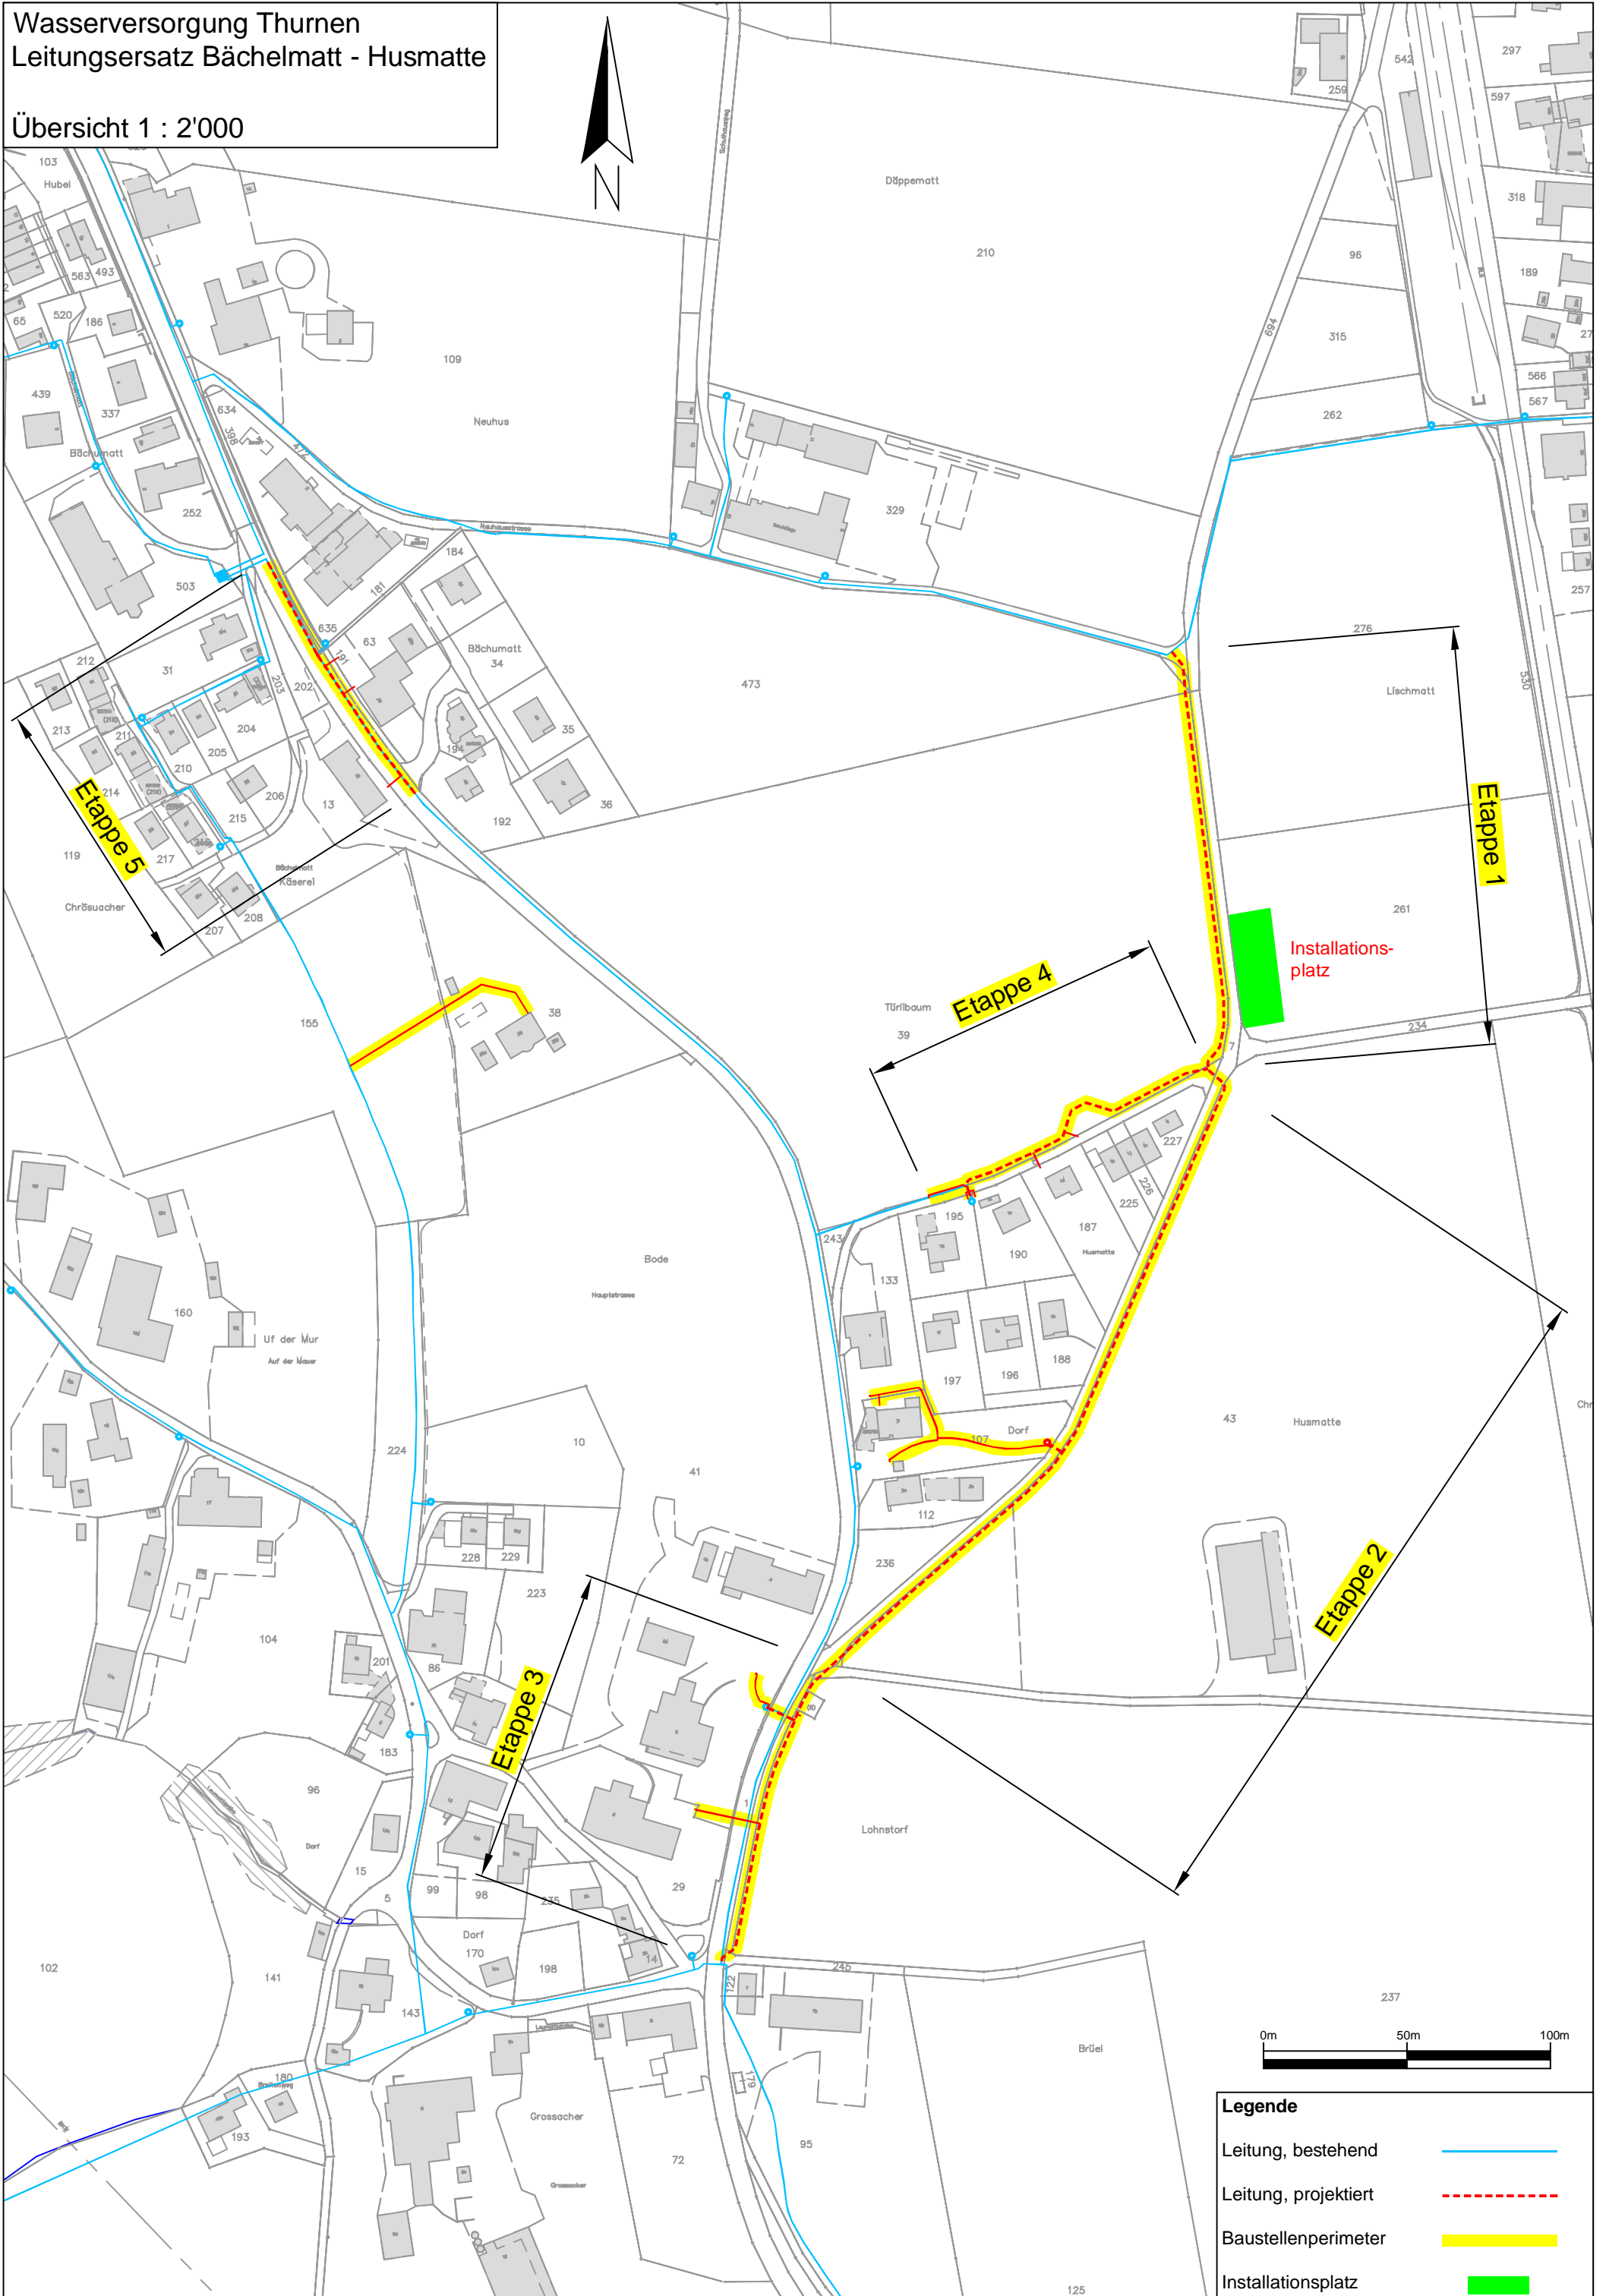

Wasserversorgung Thurnen
Leitungersatz Bächelmatt - Husmatte

Übersicht 1 : 2'000

Legende

Leitung, bestehend	
Leitung, projektiert	
Baustellenperimeter	
Installationsplatz	